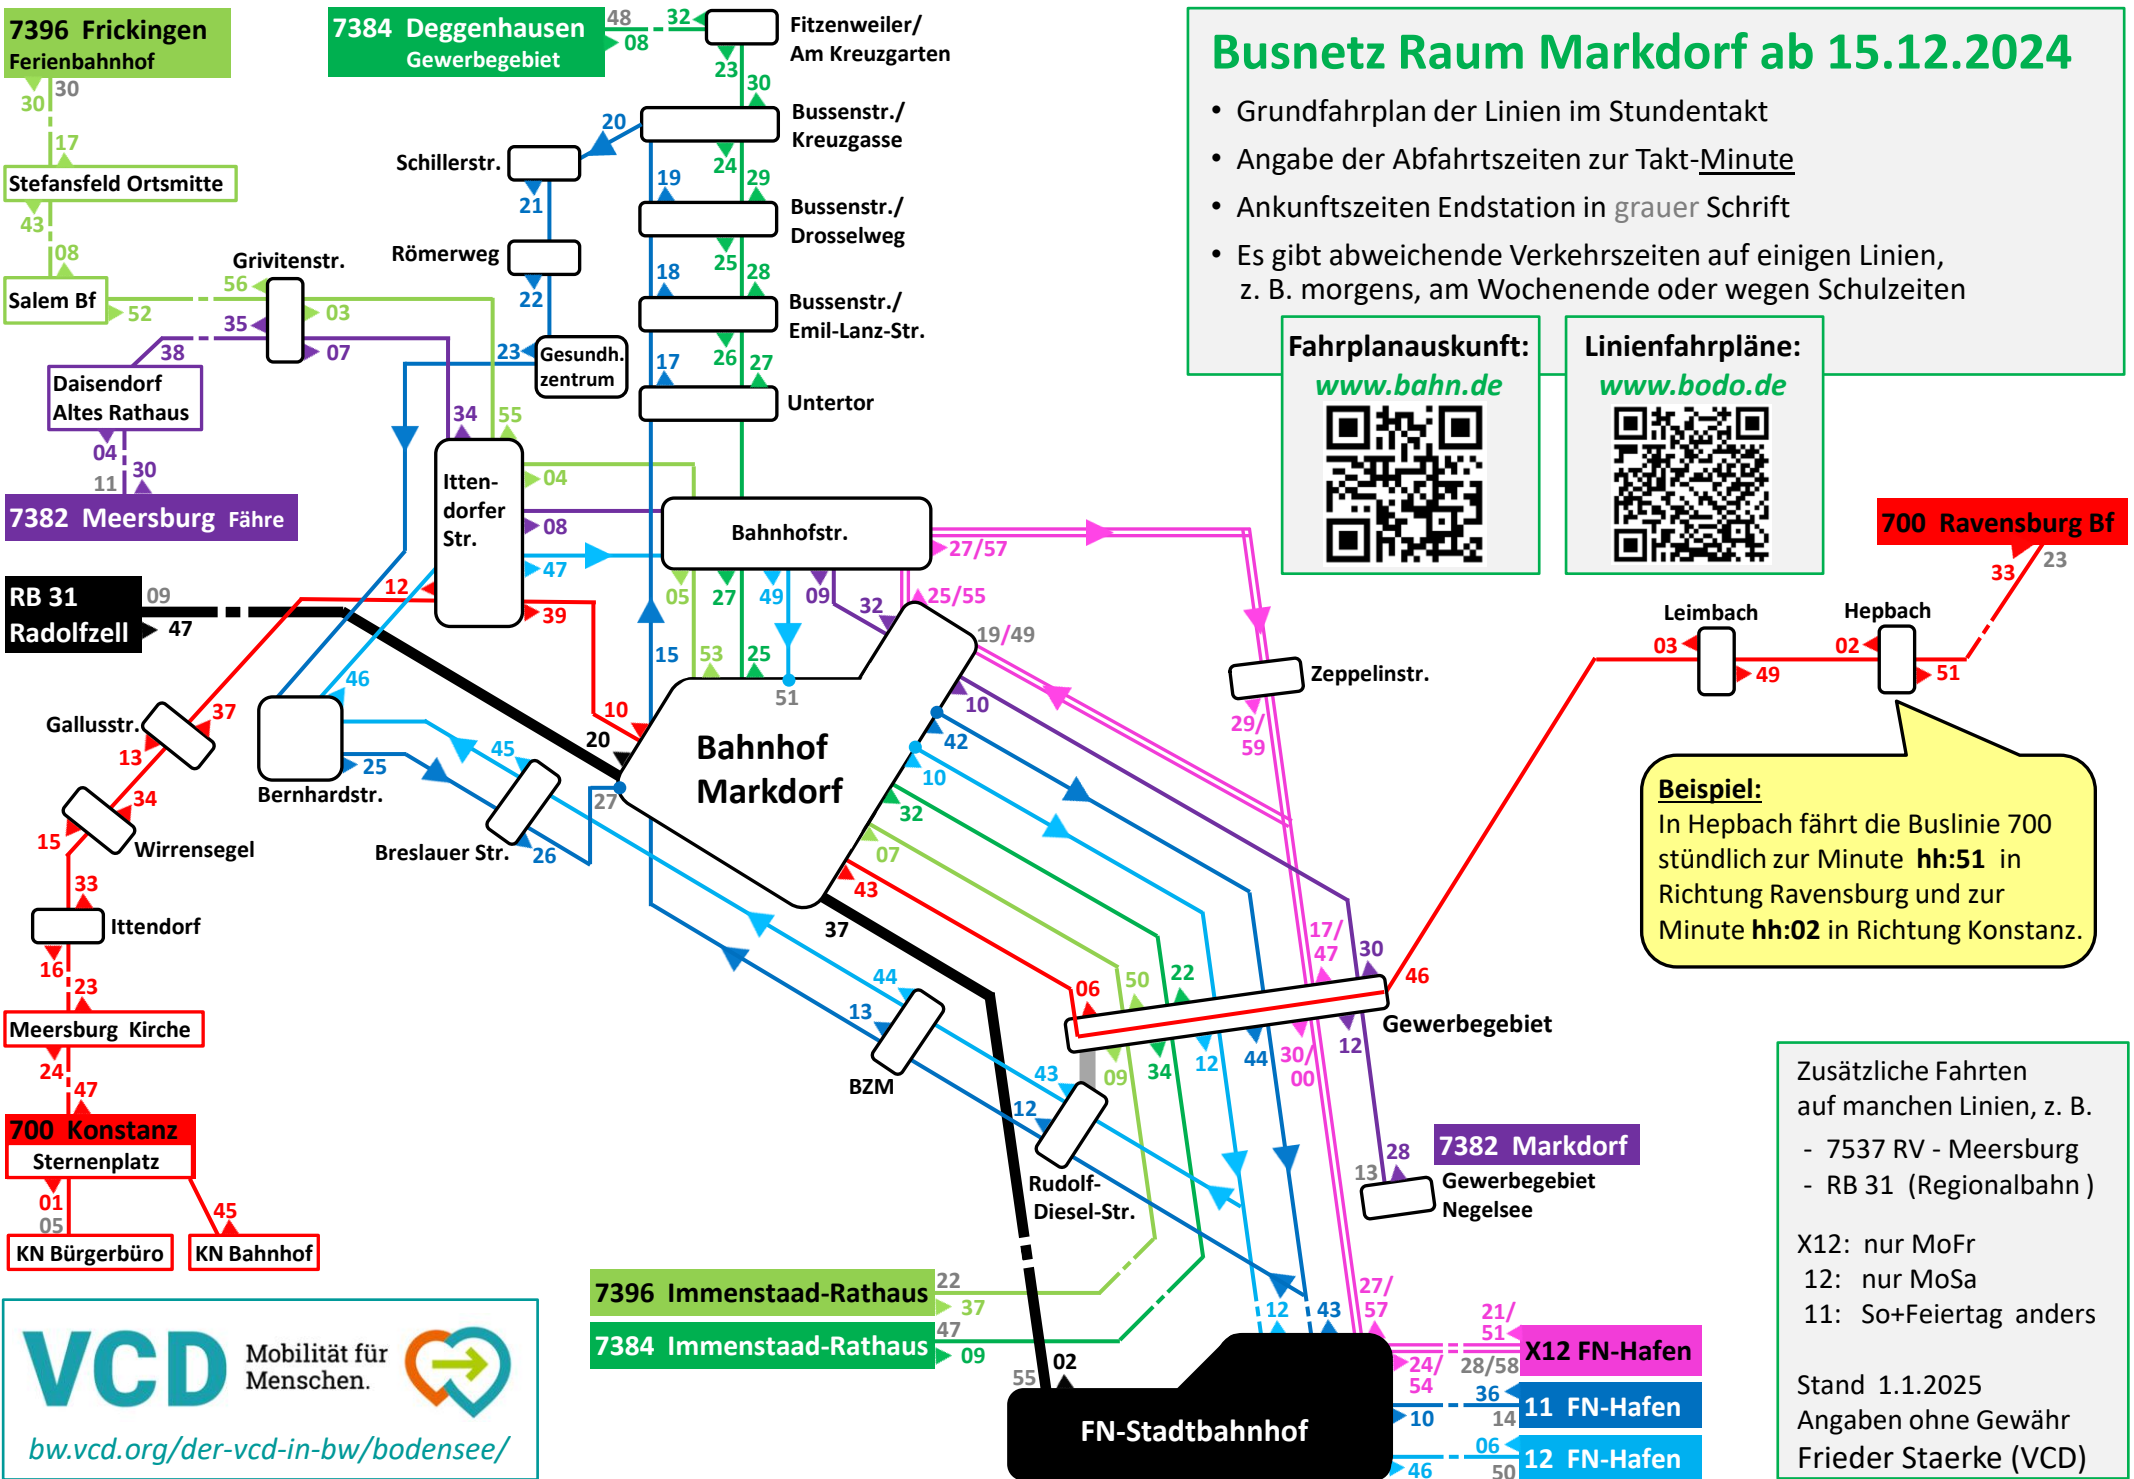

# Busnetz Raum Markdorf ab 15.12.2024

- Grundfahrplan der Linien im Stundentakt
- Angabe der Abfahrtszeiten zur Takt-Minute
- Ankunftszeiten Endstation in grauer Schrift
- Es gibt abweichende Verkehrszeiten auf einigen Linien, z. B. morgens, am Wochenende oder wegen Schulzeiten

**Fahrplanauskunft:**  
[www.bahn.de](http://www.bahn.de)  

**Linienfahrpläne:**  
[www.bodo.de](http://www.bodo.de)  

**Beispiel:**  
 In Hepbach fährt die Buslinie 700 stündlich zur Minute **hh:51** in Richtung Ravensburg und zur Minute **hh:02** in Richtung Konstanz.

Zusätzliche Fahrten auf manchen Linien, z. B.

- 7537 RV - Meersburg
- RB 31 (Regionalbahn)

X12: nur MoFr  
 12: nur MoSa  
 11: So+Feiertag anders

Stand 1.1.2025  
 Angaben ohne Gewähr  
 Frieder Staerke (VCD)

**VCD** Mobilität für Menschen.   
[bw.vcd.org/der-vcd-in-bw/bodensee/](http://bw.vcd.org/der-vcd-in-bw/bodensee/)