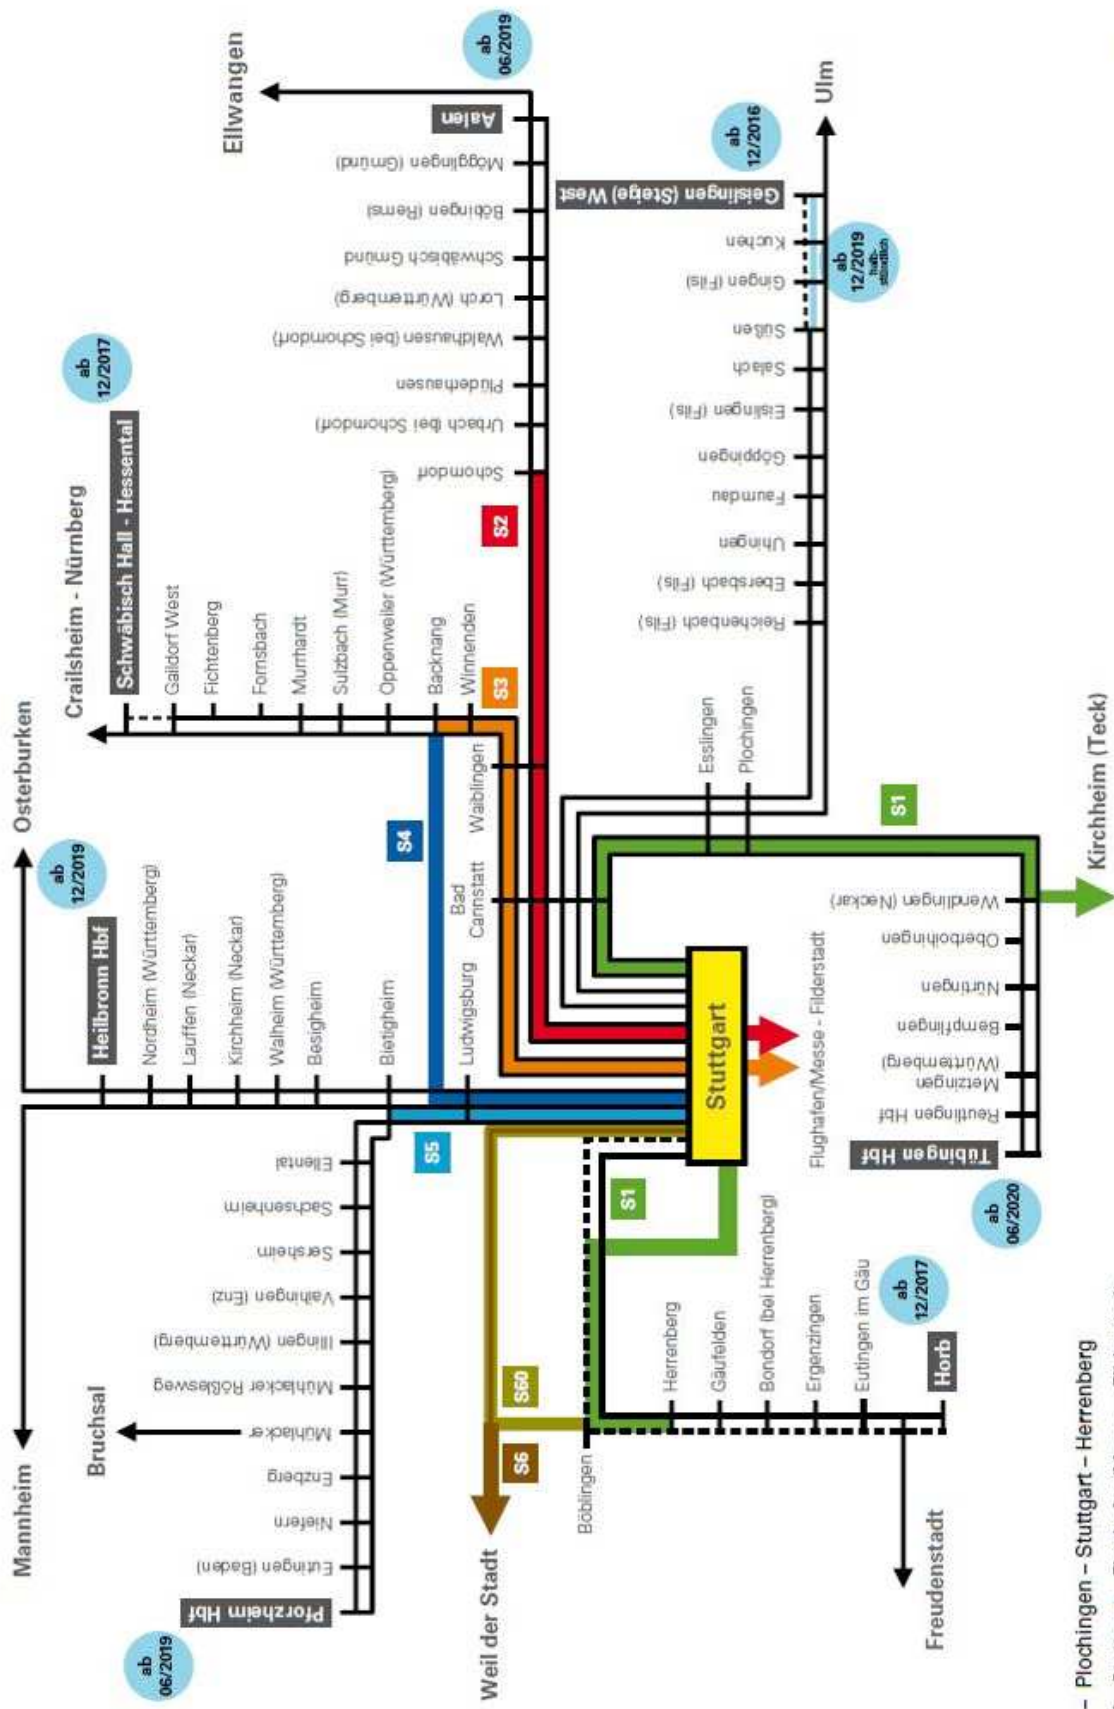

Vorstufe Metropolexpress

S-Bahn Linien:

- S1** Kirchheim – Plochingen – Stuttgart – Herrenberg
- S2** Schorndorf – Stuttgart – Flughafen/Messe – Filderstadt
- S3** Backnang – Stuttgart – Flughafen/Messe
- S4** Backnang – Marbach – Stuttgart
- S5** Bietigheim-Bissingen – Stuttgart
- S6** Weil der Stadt – Leonberg – Stuttgart
- S60** Böblingen – Leonberg – Stuttgart

Takte der Metropolexpress:

- Stundentakt
- == Halbstundentakt ganztags
- === Halbstundentakt in der Hauptverkehrszeit